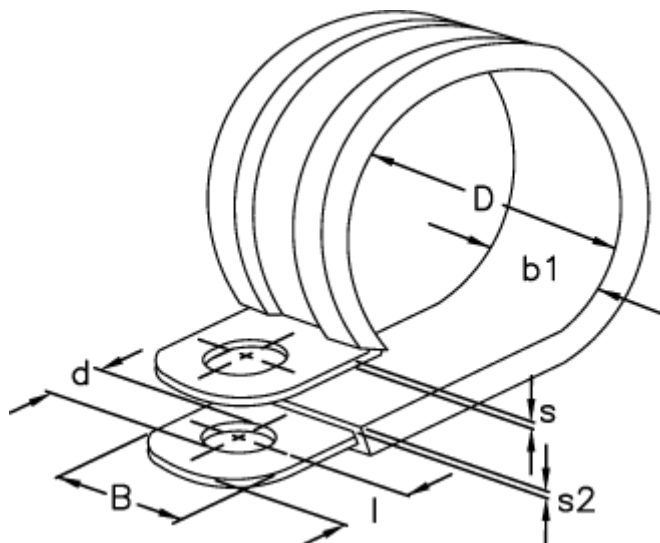

Varenummer: 029456112010

Beskrivelse: Norma rørbøjle RLGU 1. 10/12 W1

## Mål

b1	= 15
Bredde B	= 12
d	= 6.4
Diameter D	= 10
l	= 6
s	= 0.8
s2	= 1.2